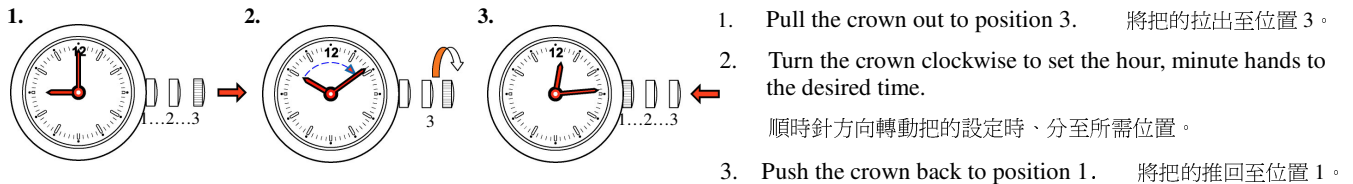

Calibre 型號: 9232 / 1950

Function 功能: Hour, Minute & Second hands, Date, day 日曆、星期

**Illustration 簡介**

**A. Set the time - Hour, Minute 設定時間 - 時、分**

**B. Set the Date 設定日期**

**Quick Correction of Date 快速調校日曆:**

**!! Attention 注意 !!:** please Do Not set it between 21:00 and 00:30 midnight 請勿在晚上 21:00 至 00:30 之間快速調校日曆

**D. Set the Day 設定星期**

**Battery 電池:** 371 - SR920SW