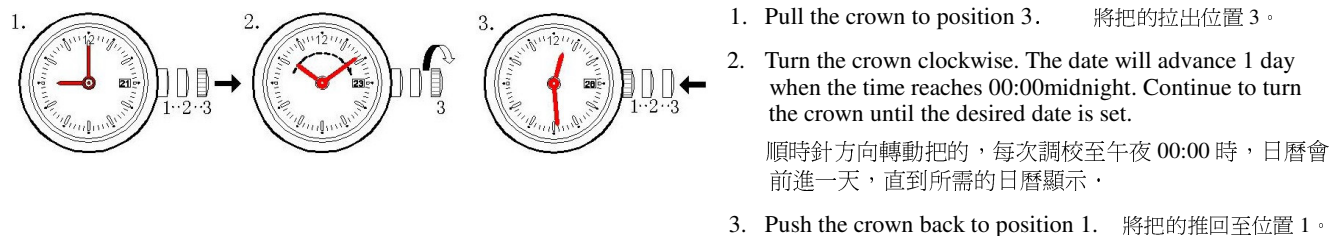

Calibre 型號: 9232 / 1950

Function 功能: Hour, Minute & Second hands, Date, day 日曆、星期

**Illustration 簡介**

**A. Set the time - Hour, Minute 設定時間 - 時、分**

**B. Set the Date 設定日期**

**Quick Correction of Date 快速調校日曆:**

**!! Attention 注意 !!:** please Do Not set it between 21:00 and 00:30 midnight 請勿在晚上 21:00 至 00:30 之間快速調校日曆

**D. Set the Day 設定星期**

**Battery 電池:** 371 - SR920SW