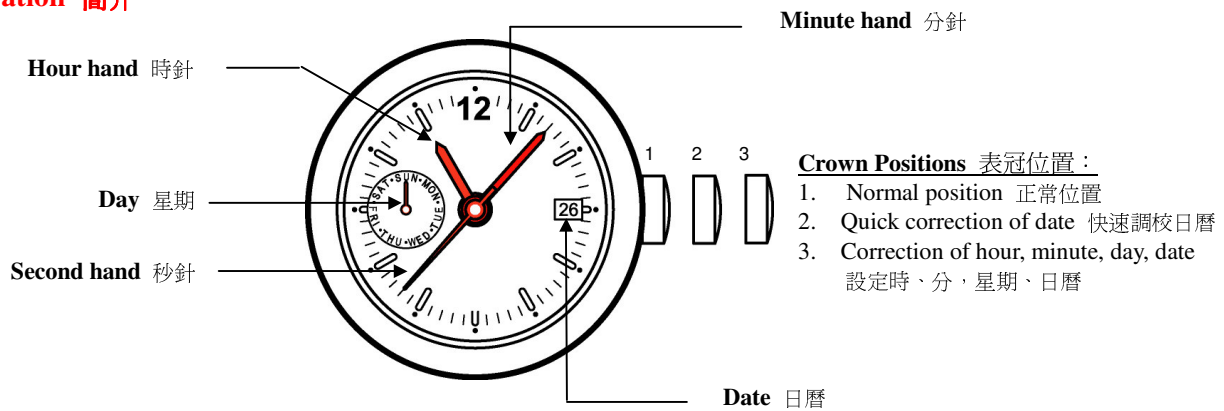

Calibre 型號: 9232 / 1950

Function 功能: Hour, Minute & Second hands, Date, day 日曆、星期

**Illustration 簡介**

**A. Set the time - Hour, Minute 設定時間 - 時、分**

**B. Set the Date 設定日期**

**Quick Correction of Date 快速調校日曆:**

**!! Attention 注意 !!:** please Do Not set it between 21:00 and 00:30 midnight 請勿在晚上 21:00 至 00:30 之間快速調校日曆

**D. Set the Day 設定星期**

**Battery 電池:** 371 - SR920SW